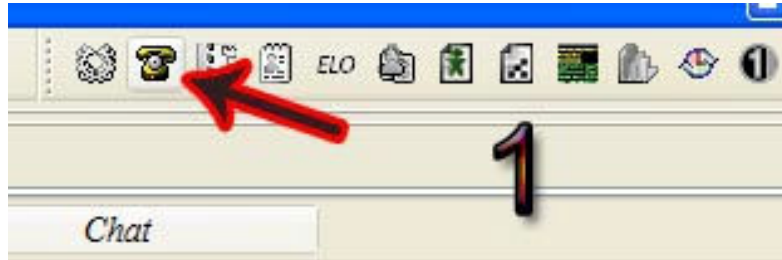

و- اتصال مجدد

۱- امکان دارد خط اینترنت شما ضعیف باشد و در مواقعی ارتباطتان قطع شود . در اینصورت شما از این آیکن استفاده می نمایید .

ز- لیست بازیکنان

- ۱- لیست بازیکنان در اتاق انتخابی می باشد .
- ۲- علامت مربوط به پرچم کشور بازیکن می باشد
- ۳- علامتهای رنگی سمت چپ نشانه سرعت خط اینترنت شما می باشد .

?	Guest1852836	Playing		Guest	1604 km			
?	Kalev555	Playing		Guest	3806 km			
?	Guest1852839	Playing		Guest	383 km			
?	rasamatic	Playing		Guest	3189 km			
?	Guest1852846	Playing		Guest	12631 km			
?	Guest1852851	Playing		Guest	4440 km			
?	Guest1852854	Playing		Guest	4247 km			
?	Guest1852857	Playing		Guest	3963 km			
?	Guest1852862	Playing		Guest	---			
?	Guest1852864	Playing		Guest	4667 km			
♠	Pad of mat	1769 1462	Playing		Knight	4522 km	1845	
?	Guest1852906	Playing		Guest	4330 km			
?	legugus	Playing		Guest	4717 km			
?	Guest1852896	Playing		Guest	4193 km			
?	Guest1852895	Playing		Guest	3498 km			
?	Guest1852914	Playing		Guest	3943 km