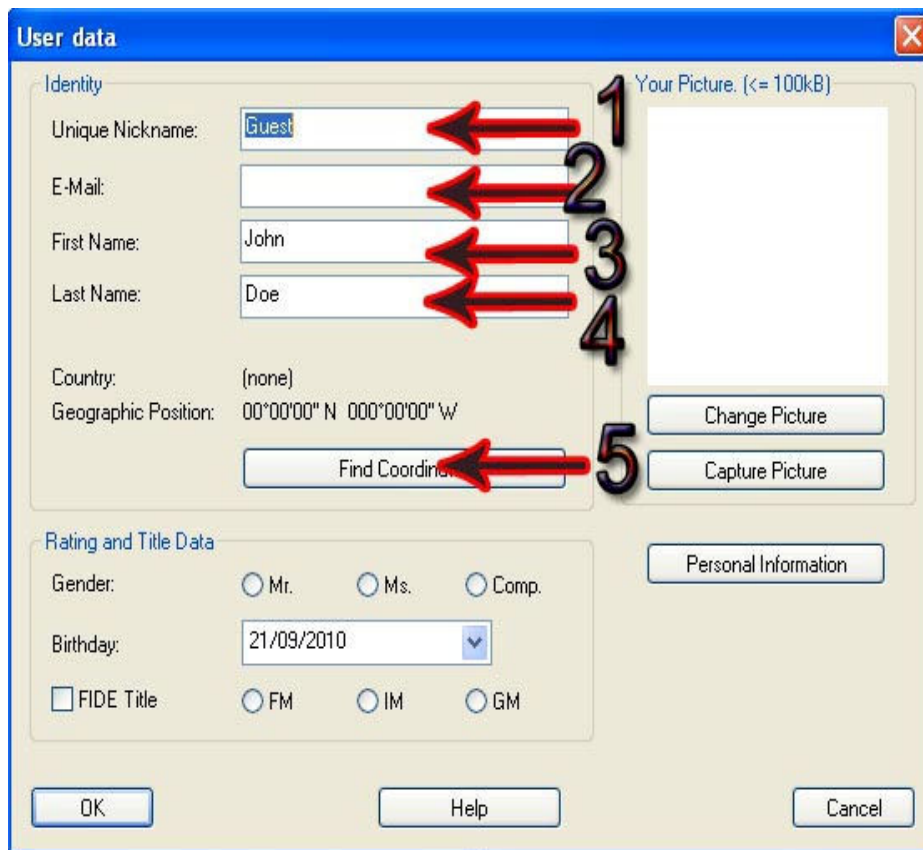

د- دعوت جهت بازی

- ۱- نام درخواست کننده
- ۲- زمان درخواست شده

Challenges		Event Calendar		
Opponent	Conditions	Elo	Clocks	Your color
↓ Guest1853652	Unrated		4m + 0s	Automatic
↓ Guest1853584	Unrated		5m + 0s	Automatic
↓ Guest1853652	Unrated		5m + 3s	Automatic

1   2