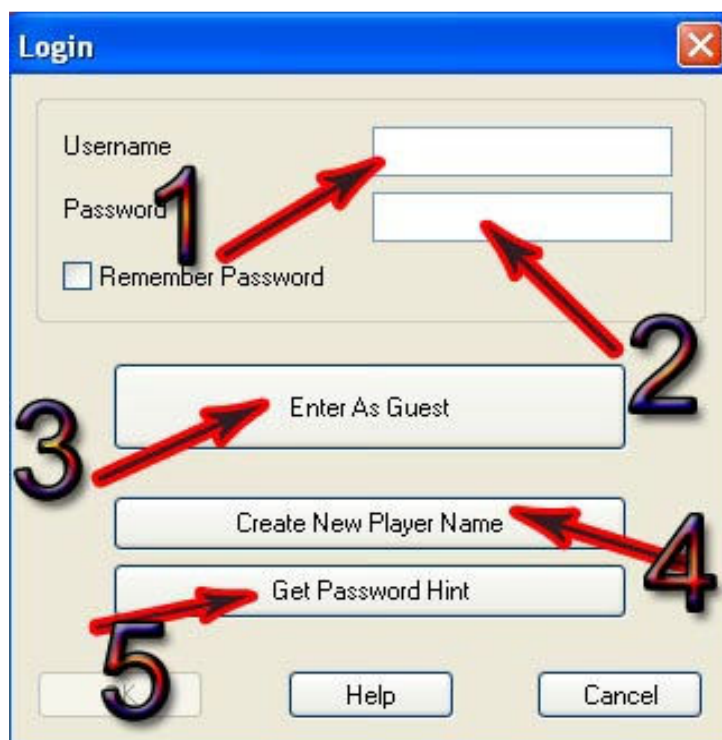

## نحوه شرکت در یک تورنمنت با نرم افزار فریتز

خیلی از سایتهای مربوط به شطرنج مسابقات آنلاین برگزار می نمایند . و از نرم افزار های خاصی استفاده می نمایند . اما سایتهایی هستند که با نرم افزارهای پیشرفته و هوشمند مدیریت می شوند . نرم افزارهایی که دستهای تقلب انسانی را از هر نظر کوتاه نموده است . و او را با تکنولوژی مدرن روبرو میکند . فریتز نام نرم افزاری است که علاوه بر آموزش شطرنج در سطوح مختلف می توان گفت به عنوان یکی از برترین نرم افزارهای دنیای شطرنج محسوب می شود که در جهت خدمات آنلاین بی نظیر است . در این نرم افزار از ایده های بسیاری از شطرنجبازان بزرگ از جمله کاسپاروف و ... استفاده شده است . بطور مثال اگر شطرنجبازی بخواهد از نرم افزارهای کمکی جهت رقابت ها استفاده نماید سریعاً متوجه شده و شناسه او را باطل میکند . شناسه یا همان آی دی نامی است که یک شطرنجباز باید برای خود انتخاب نماید .

علاوه بر یک شناسه یک نشانه که نماد مهره های شطرنج نیز می باشد بعنوان امتیازات خاص برای هر عضو در نظر گرفته میشود .

به عنوان مثال نشانه پیاده به معنای ابتدایی ترین نشانه می باشد که بازیکنان می توانند کار را شروع نمایند . با دریافت کردن نشانه اسب برخی امکانات از جمله چت روم سایت و وارد شدن به برخی اتاق های شطرنج می باشد . که دیگران حق ورود به آنان را ندارند .

### الف: شروع کار

۱- پس از اجرای نرم افزار از طریق لینک اشاره شده در تصویر وارد محیط ورود به مسابقات میشویم .

### ب: ورود به مسابقات

- ۱- داشتن شناسه
- ۲- داشتن رمز ورود
- ۳- به عنوان مهمان و نیاز به شناسه نمی باشد .
- ۴- ساختن یک شناسه
- ۵- ساختن رمز ورود